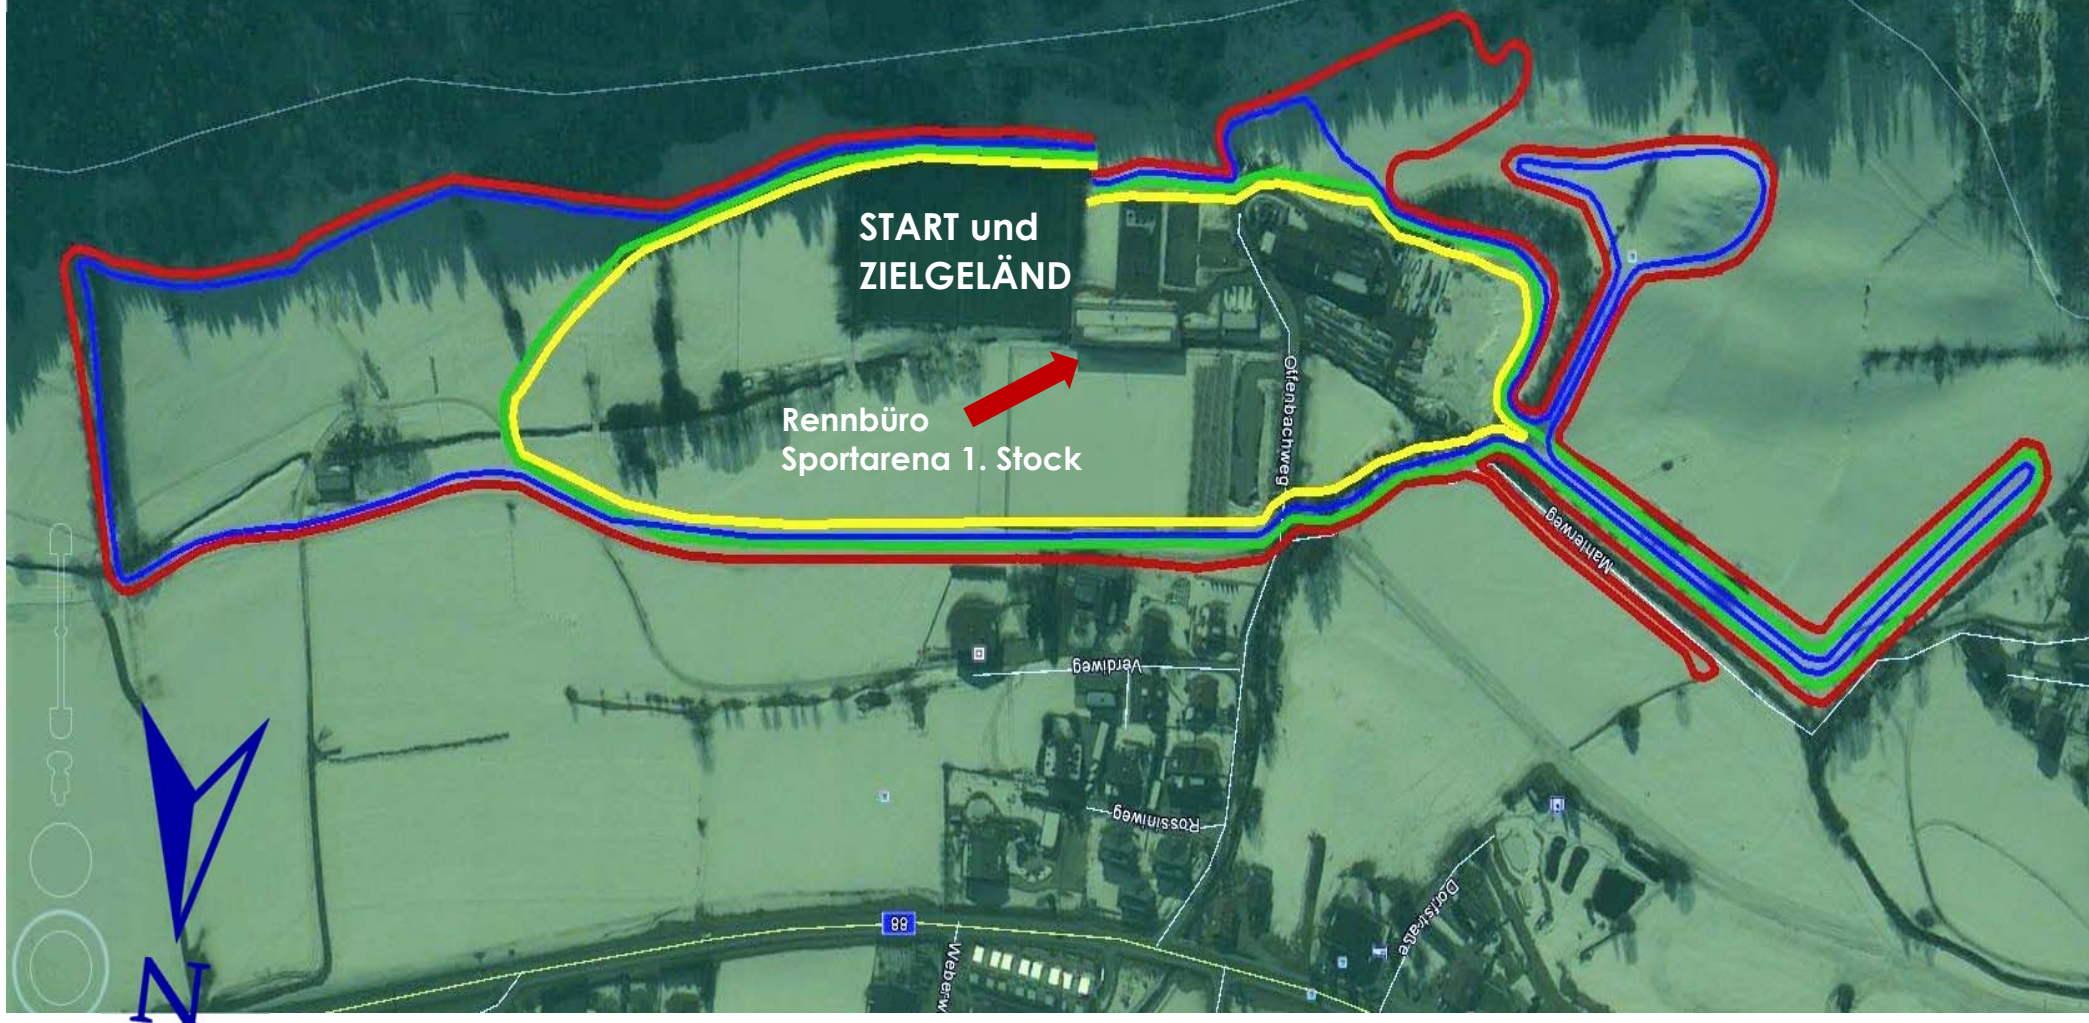

RENNLOIPE BAD KLEINKIRCHHEIM

ROT / ROSSO / RDERČA	3,3 KM
BLAU / BLU / MODRA	2,5 KM
GRÜN / VERDE / ZELENA	1,8 KM
GELB / GIALLO / RUMENA	1,1 KM